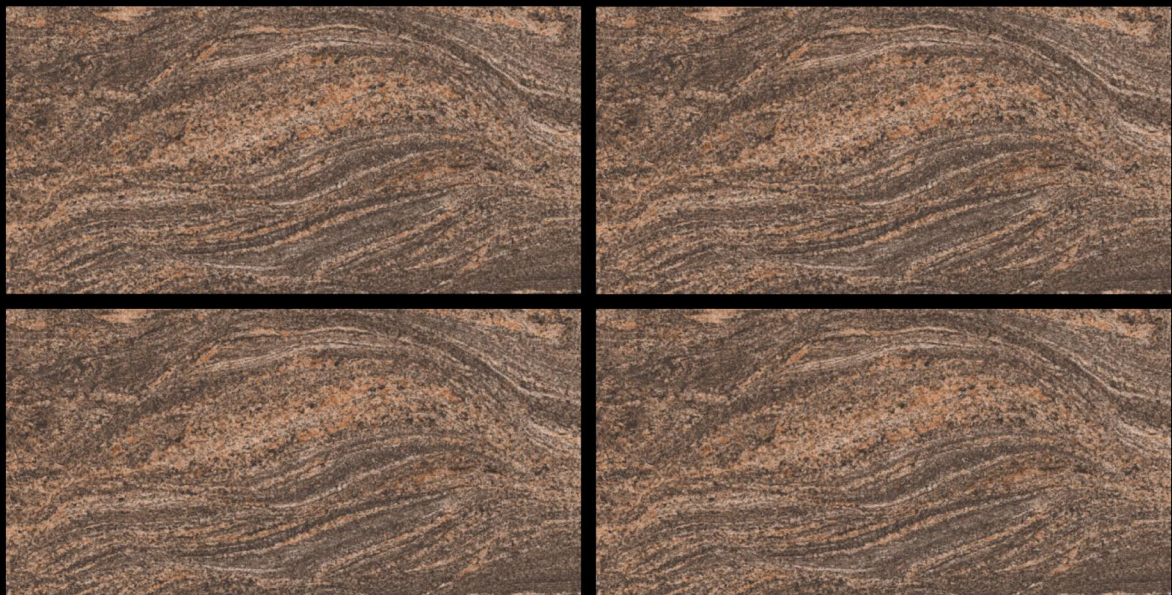

LUCIDO BROWN

SIZE
600X1200 MM

FINISH
GLOSSY

RANDOM : 1