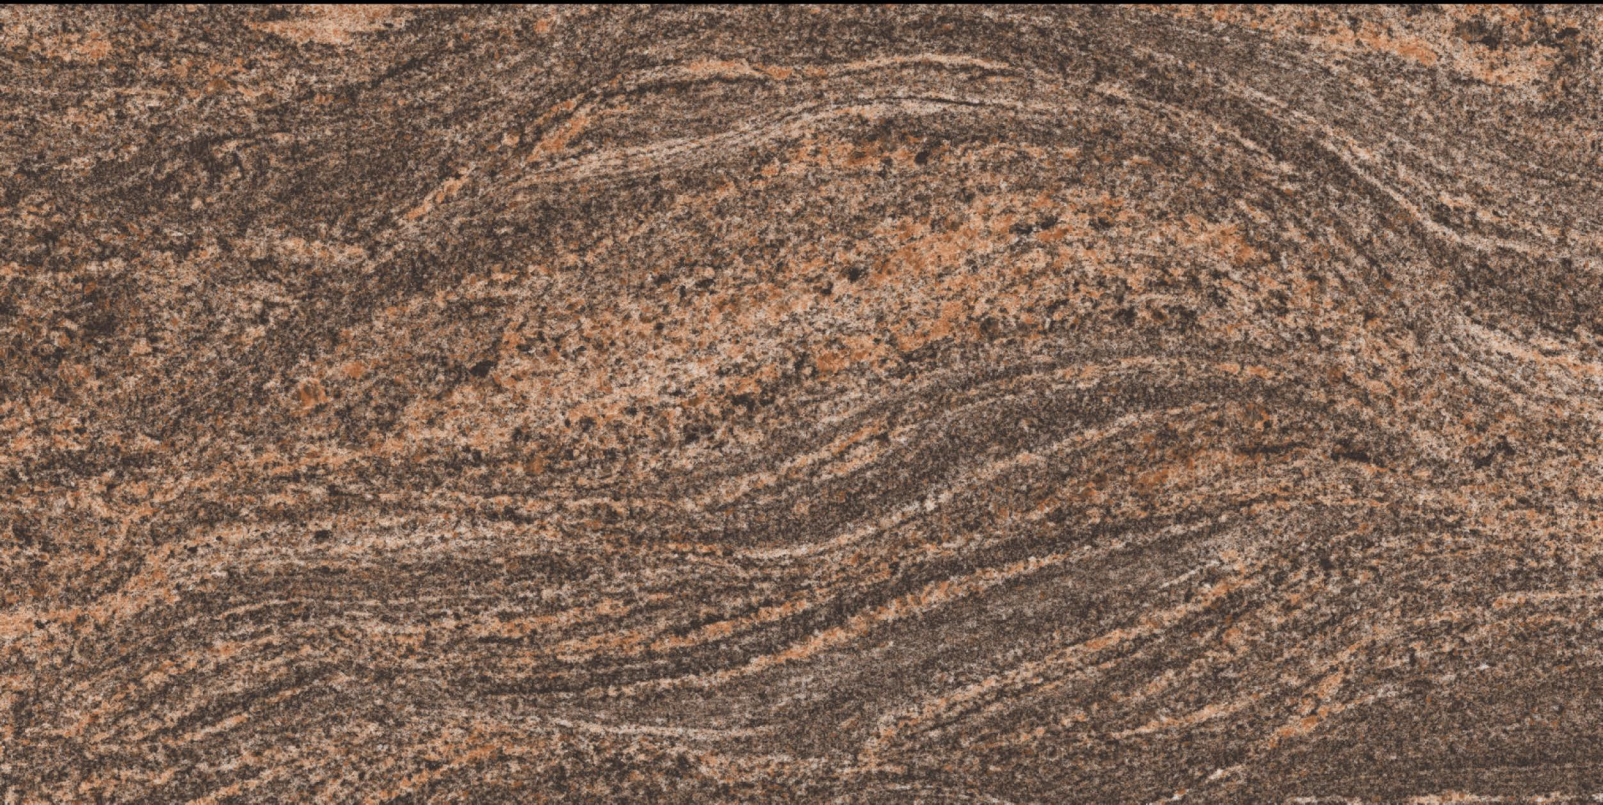

LUCIDO BROWN

SIZE
600X1200 MM

FINISH
GLOSSY

RANDOM : 1