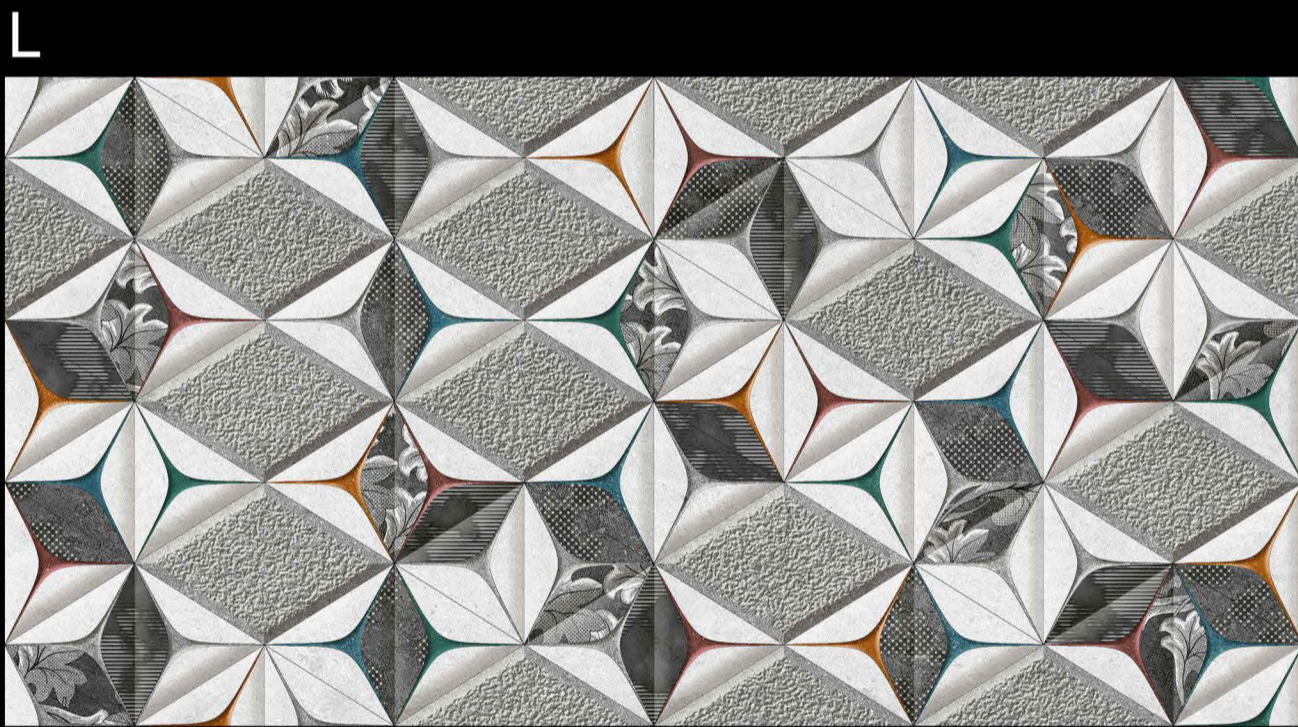

Matt Finish

D.NO - SM-1595