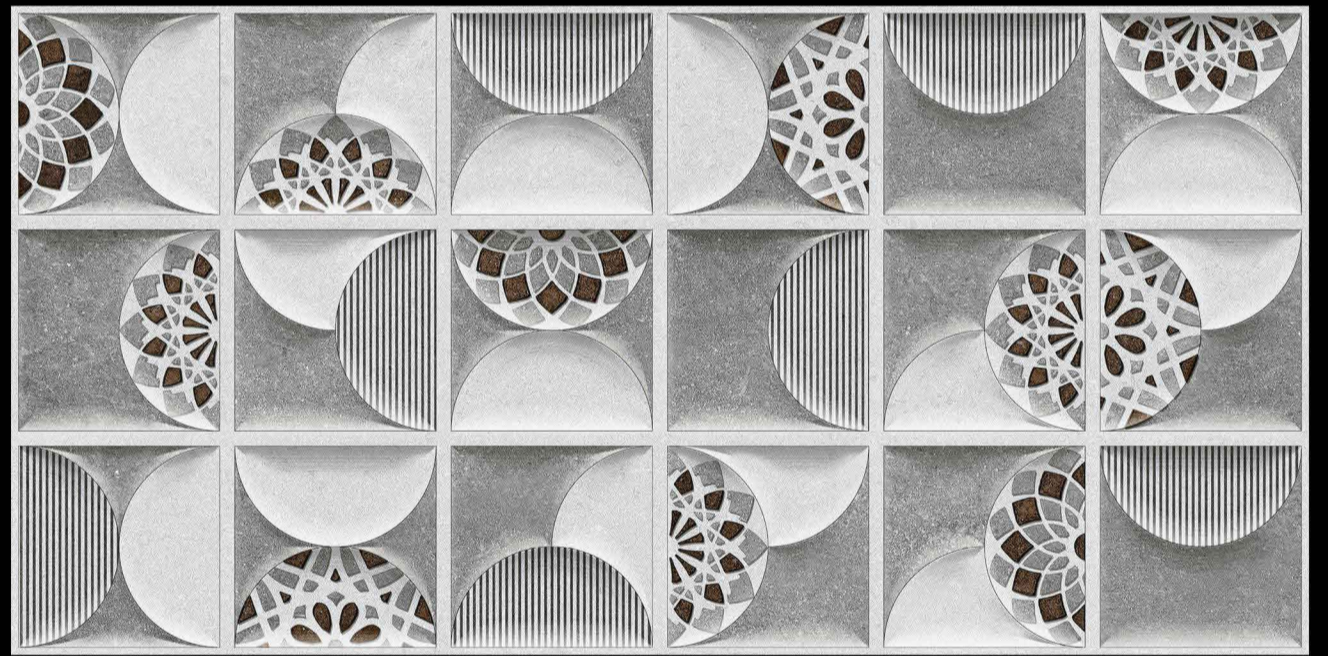

Matt Finish

D.NO - SM-1595