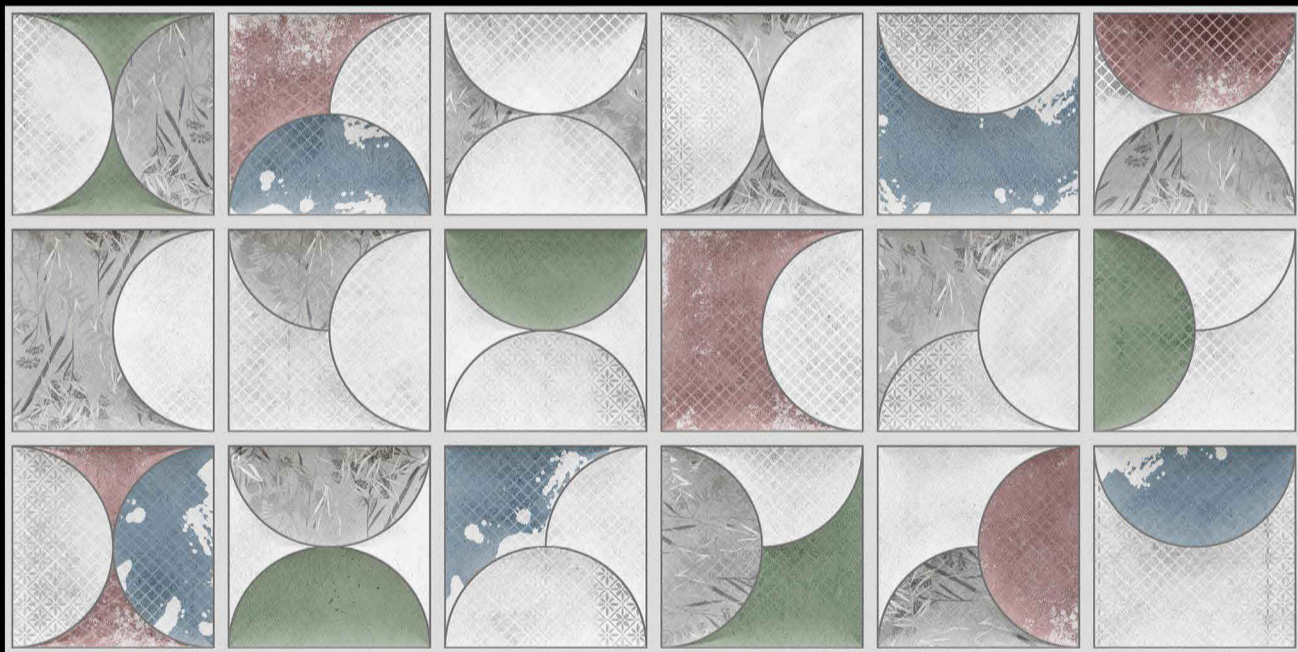

D.NO - SM-1595

HL-1

HL-2

Matt Finish

D.NO - SM-1597

L

HL-1

L