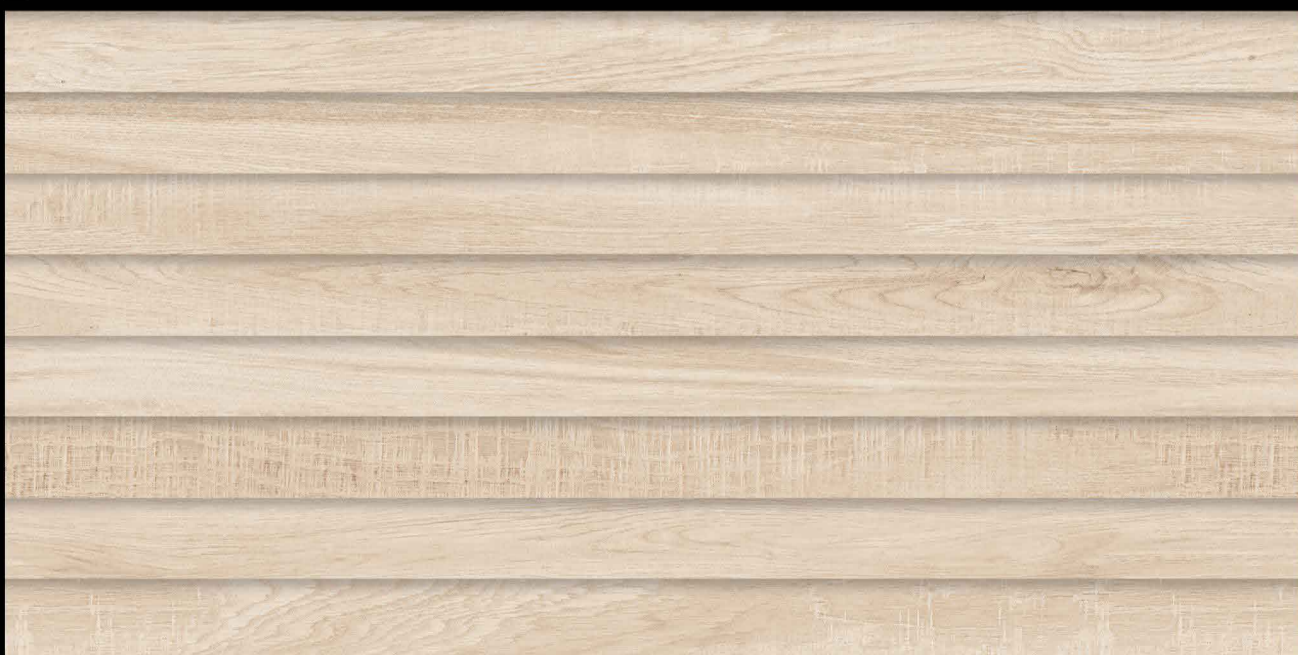

Matt Finish

D.NO - SM-1605

L

D