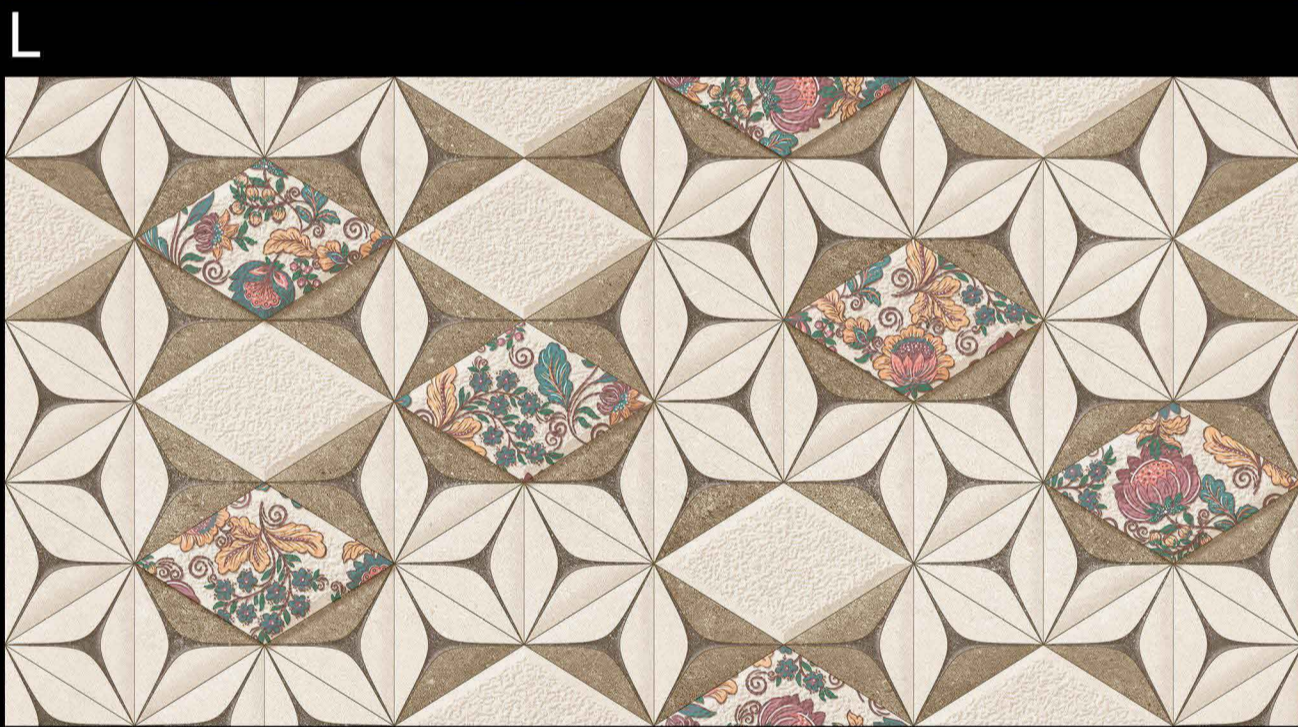

Matt Finish

D.NO - SM-1594