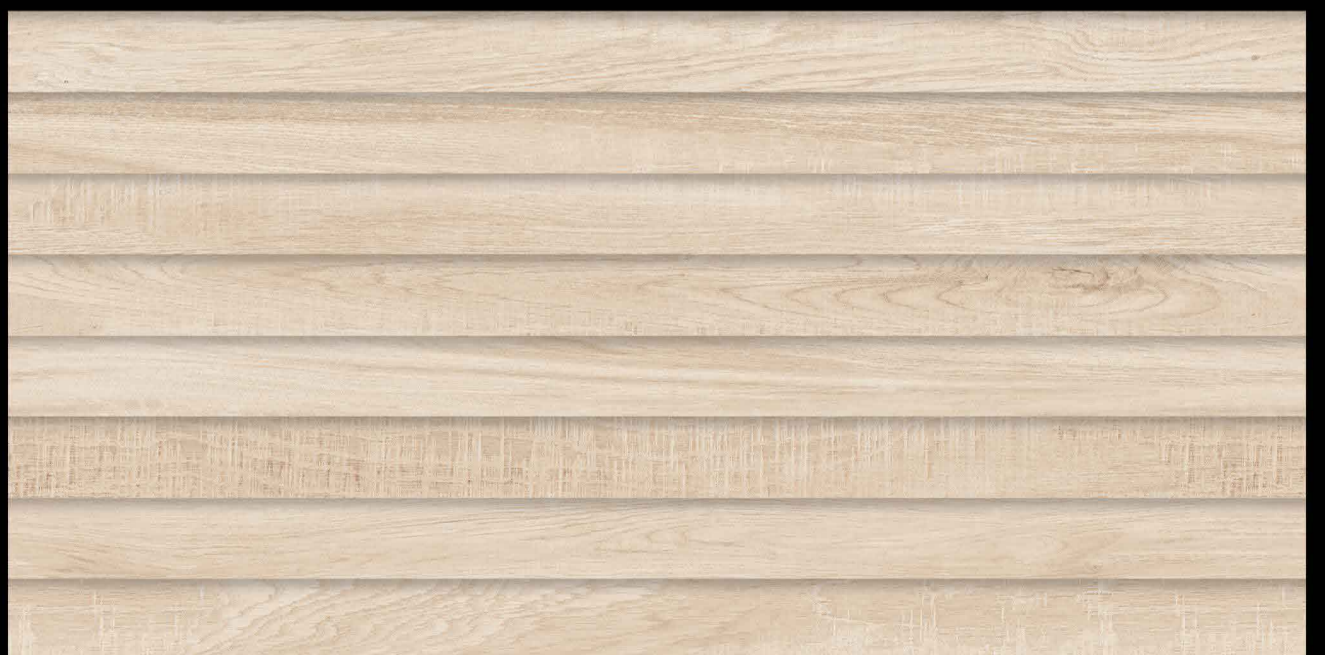

Matt Finish

D.NO - SM-1605

L

D