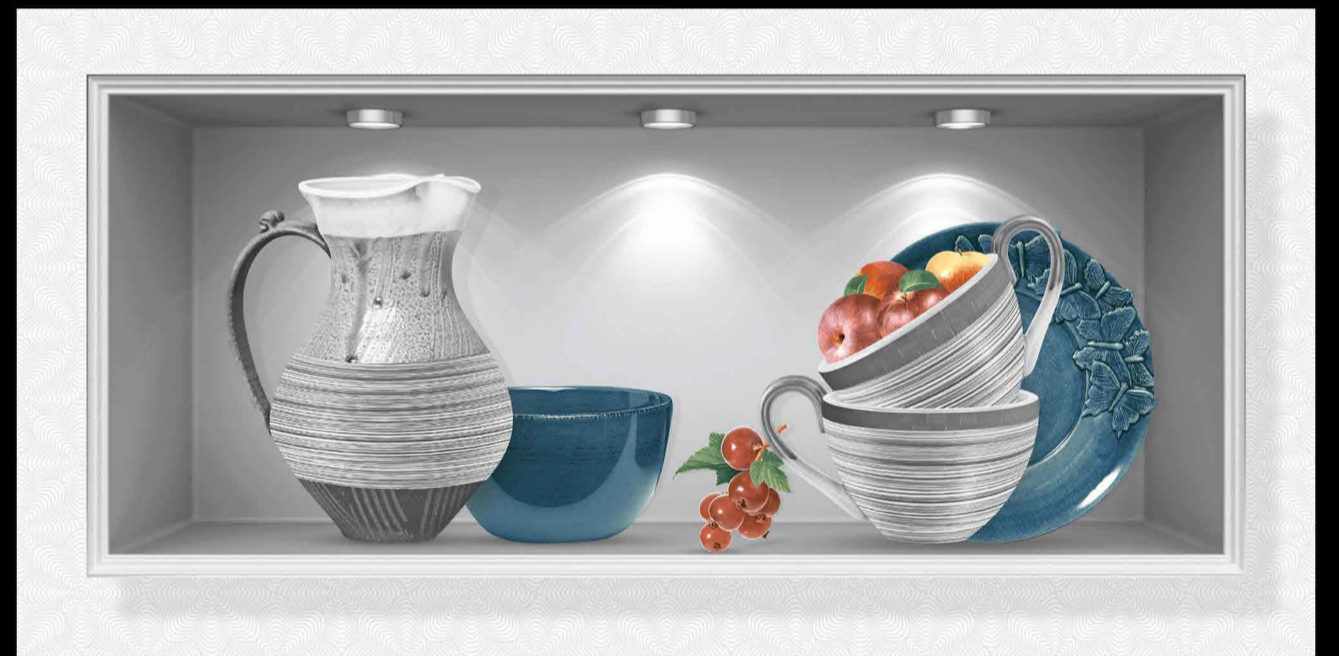

L

digital wall tiles

300 x 600 mm

Glossy Finish

D.NO - SM-2532

L

HL-1

HL-2