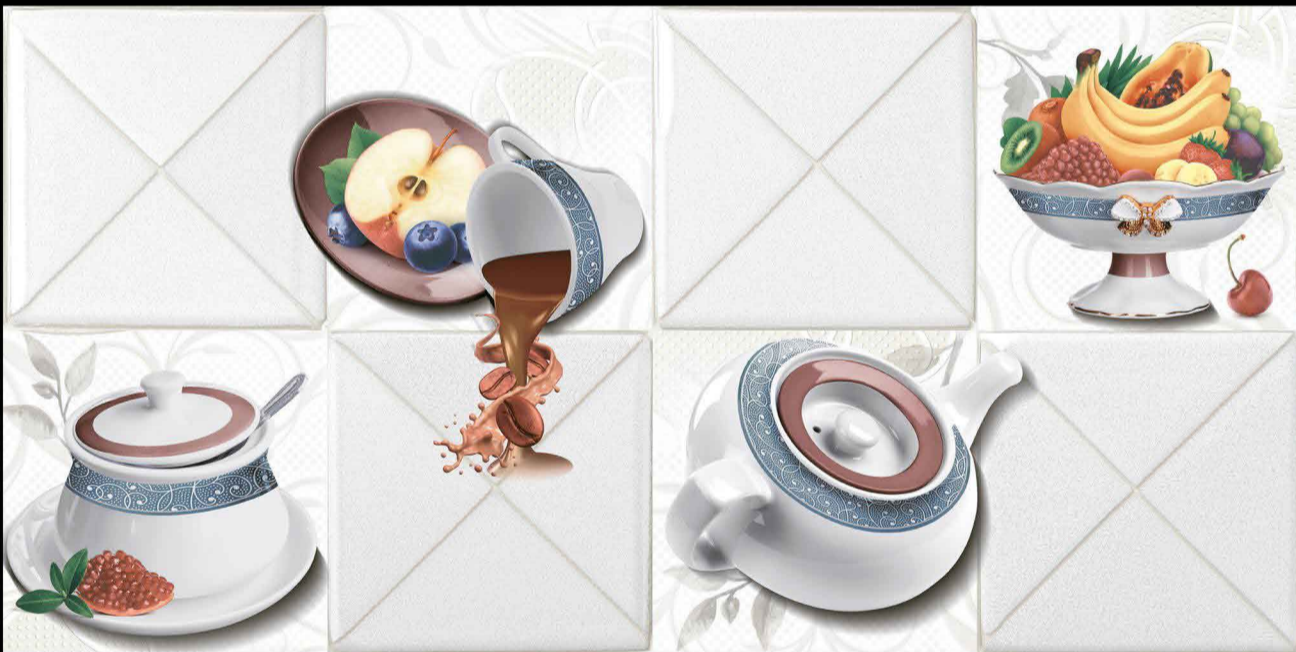

Glossy Finish

D.NO - SM-2522

L

HL-1

HL-2

L

digital wall tiles

300 x 600 mm