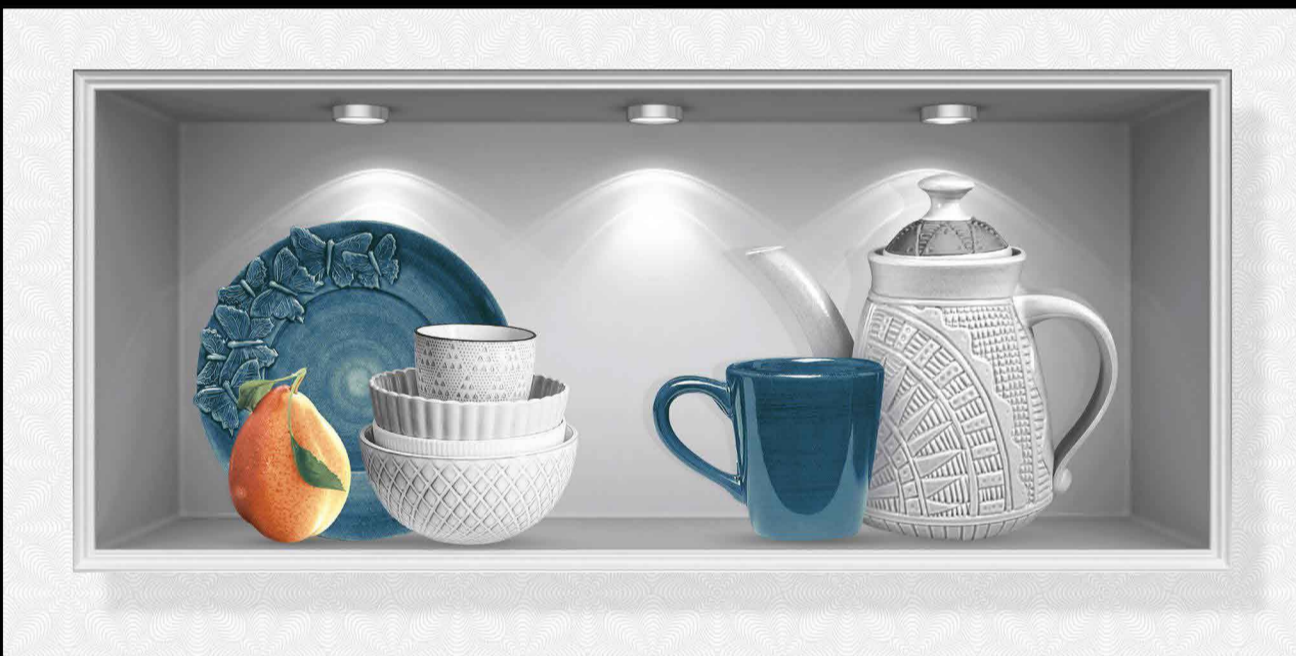

L

digital wall tiles

300 x 600 mm

Glossy Finish

D.NO - SM-2532

L

HL-1

HL-2