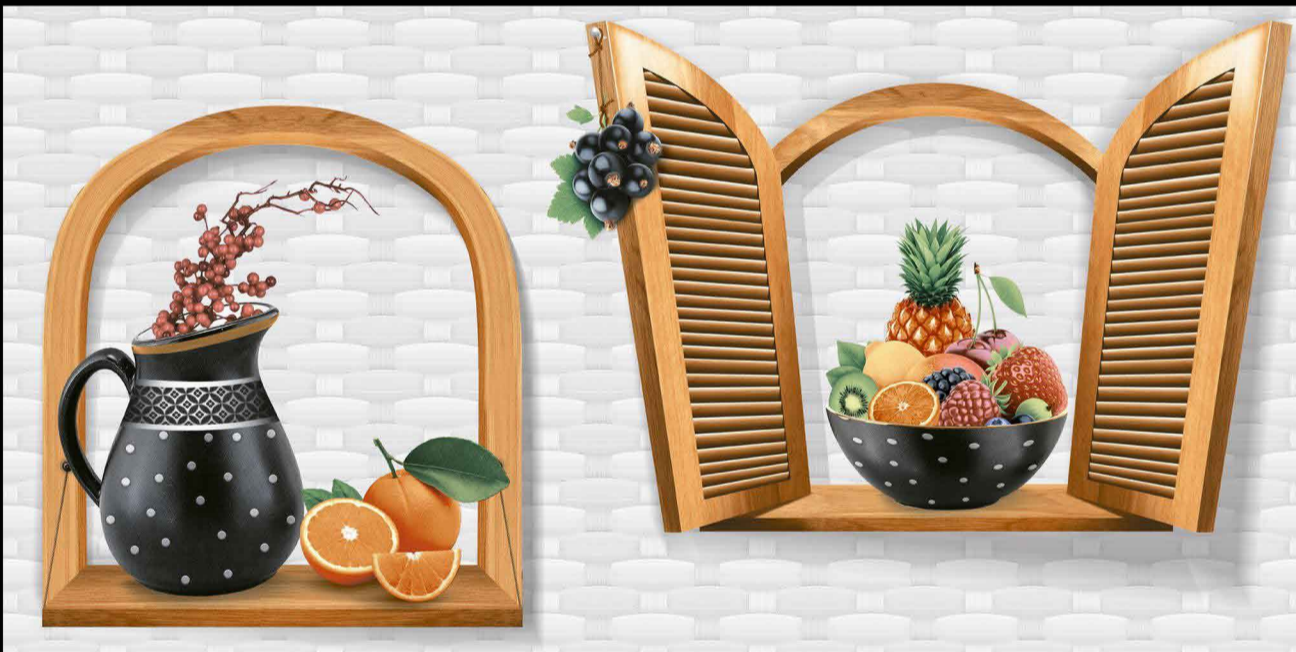

Glossy Finish

D.NO - SM-2521

L

HL-1

HL-2

L

digital wall tiles

300 x 600 mm