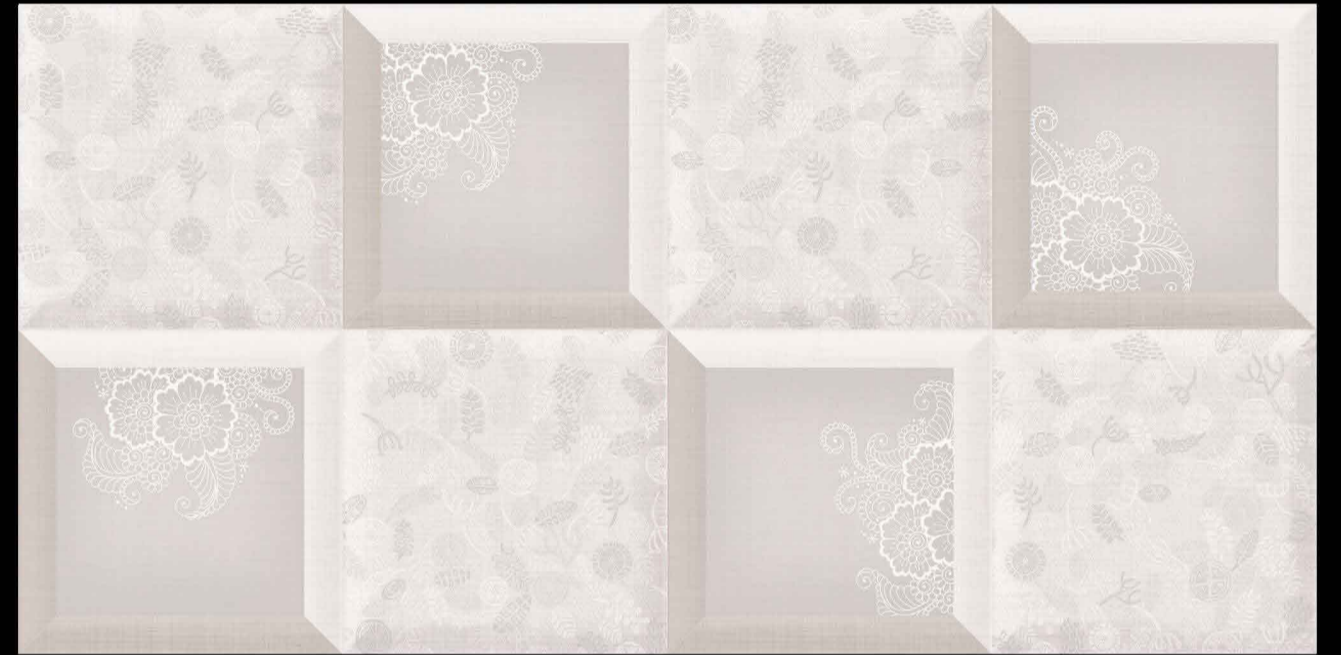

HL-1

HL-2

L

digital wall tiles

300 x 600 mm

Glossy Finish

D.NO - SM-2508

L