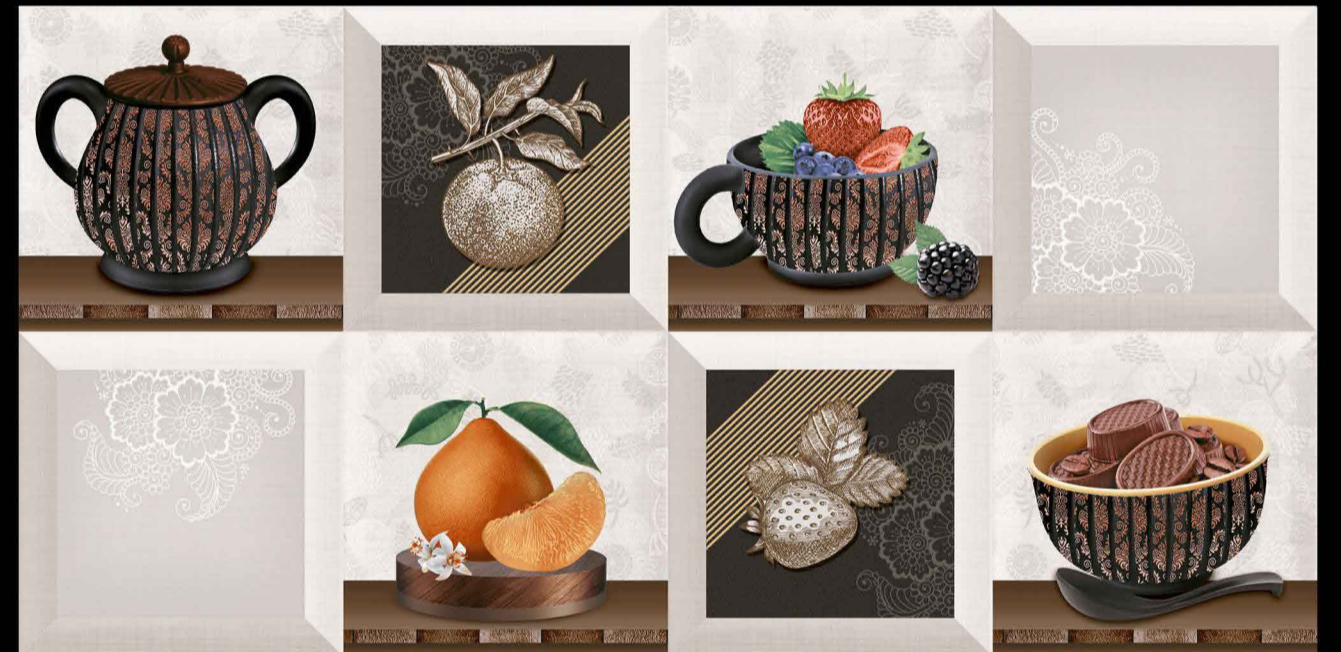

HL-1

HL-2

L

digital wall tiles

300 x 600 mm

Glossy Finish

D.NO - SM-2508

L