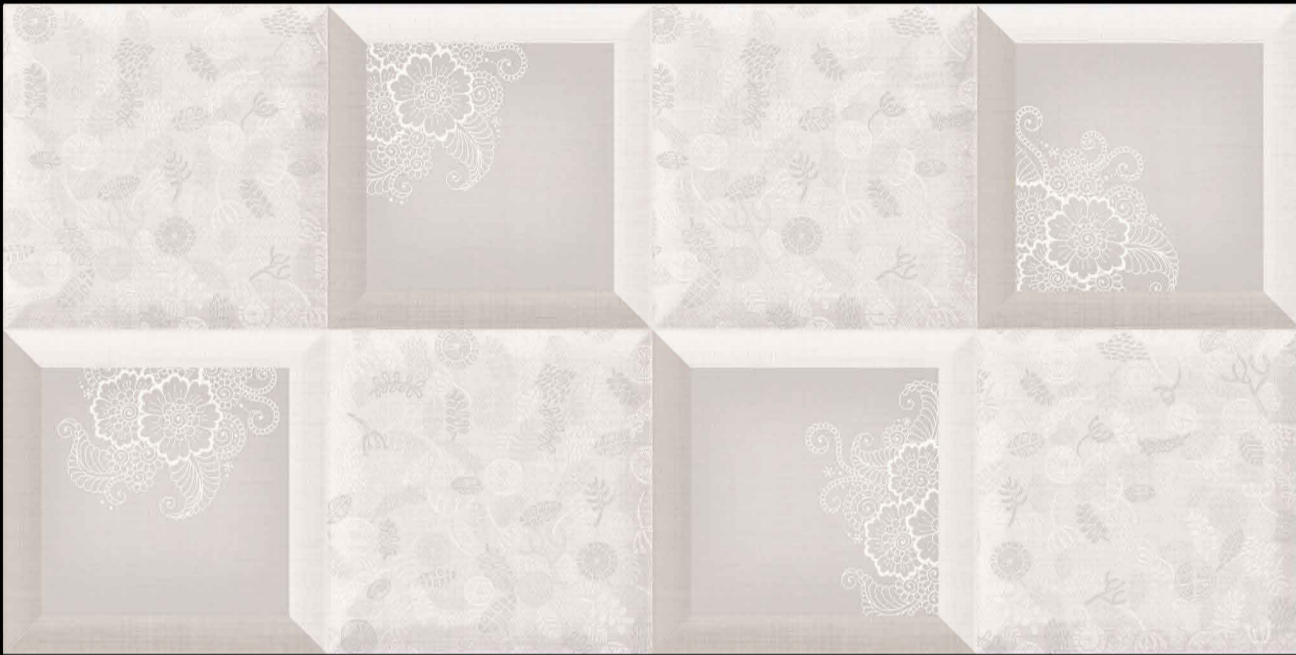

HL-1

HL-2

L

digital wall tiles

300 x 600 mm

Glossy Finish

D.NO - SM-2508

L