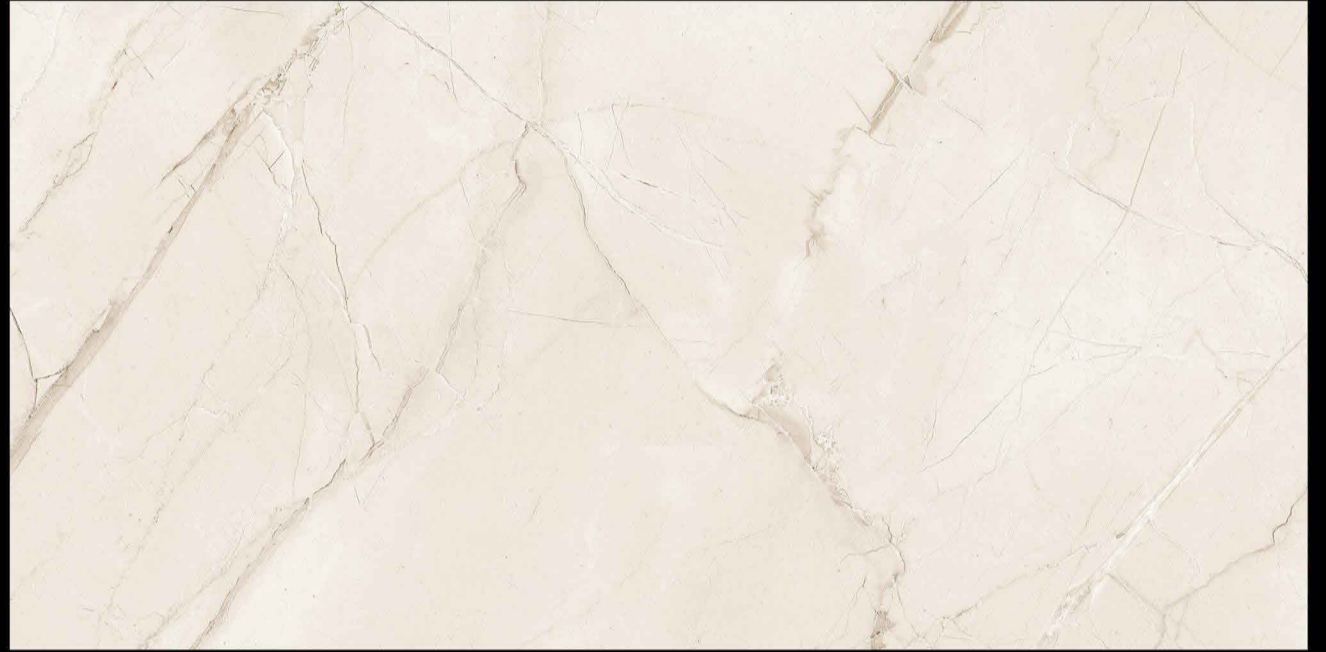

HL-2

D

digital wall tiles

300 x 600 mm

Glossy Finish

D.NO - SM-590

L

HL-1