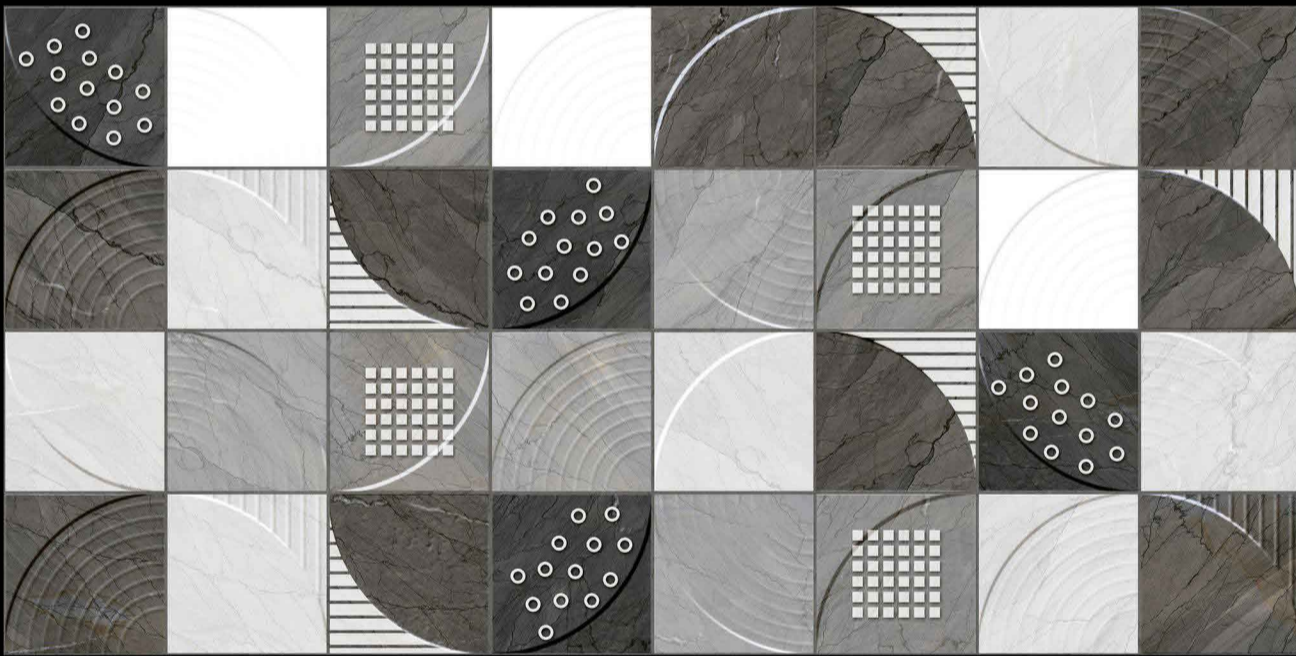

Glossy Finish

D.NO - SM-564

HL-1

HL-1

D

Glossy Finish

D.NO - SM-567

L