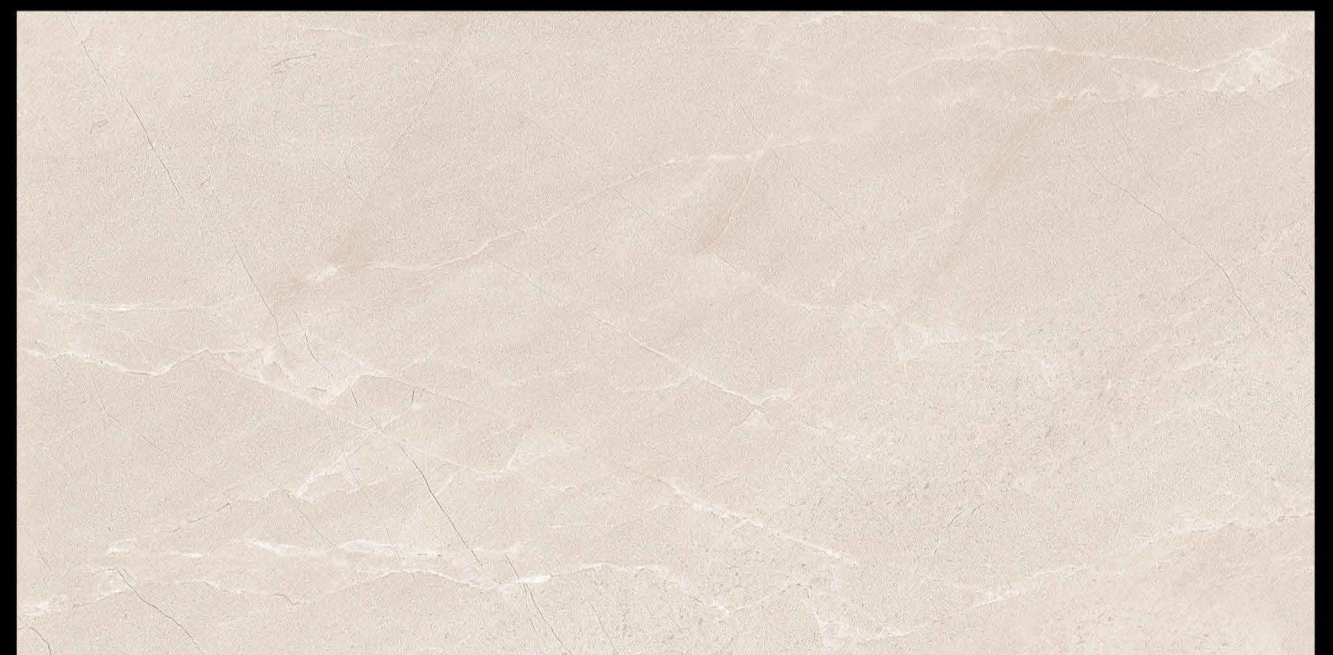

D

Glossy Finish

D.NO - SM-562

HL-1

HL-1

L

digital wall tiles

300 x 600 mm