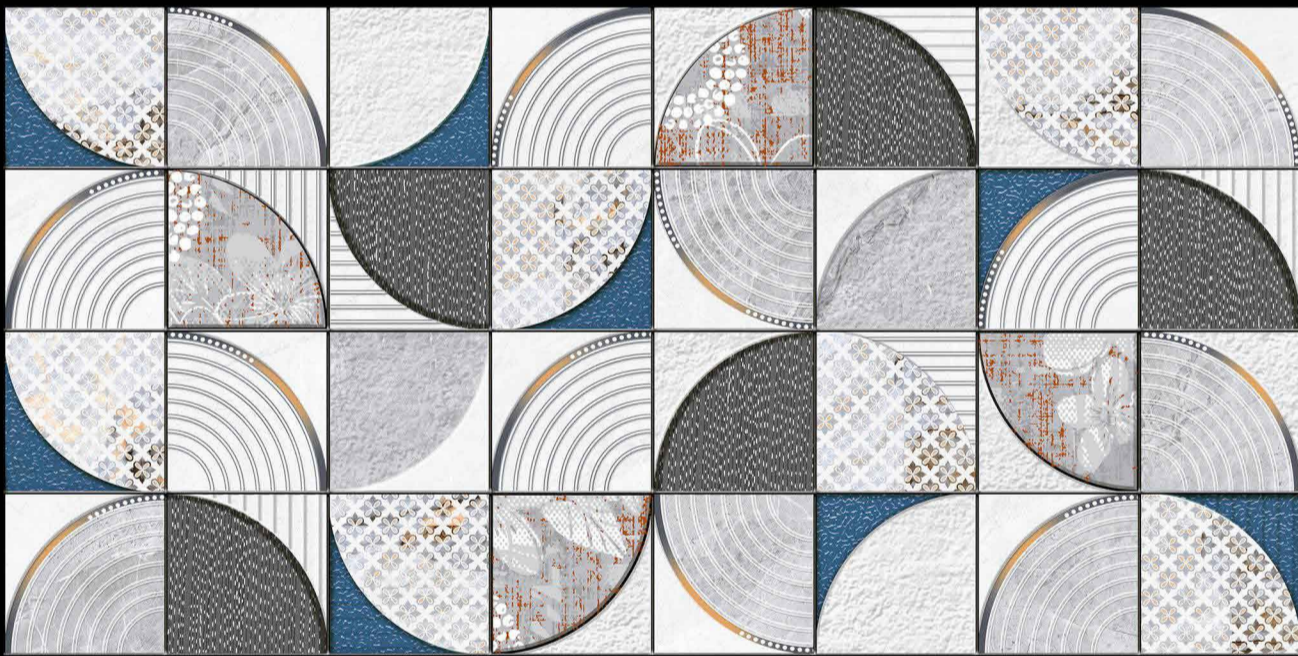

HL-1

HL-1

L

Glossy Finish

D.NO - SM-572

L

HL-1

HL-1