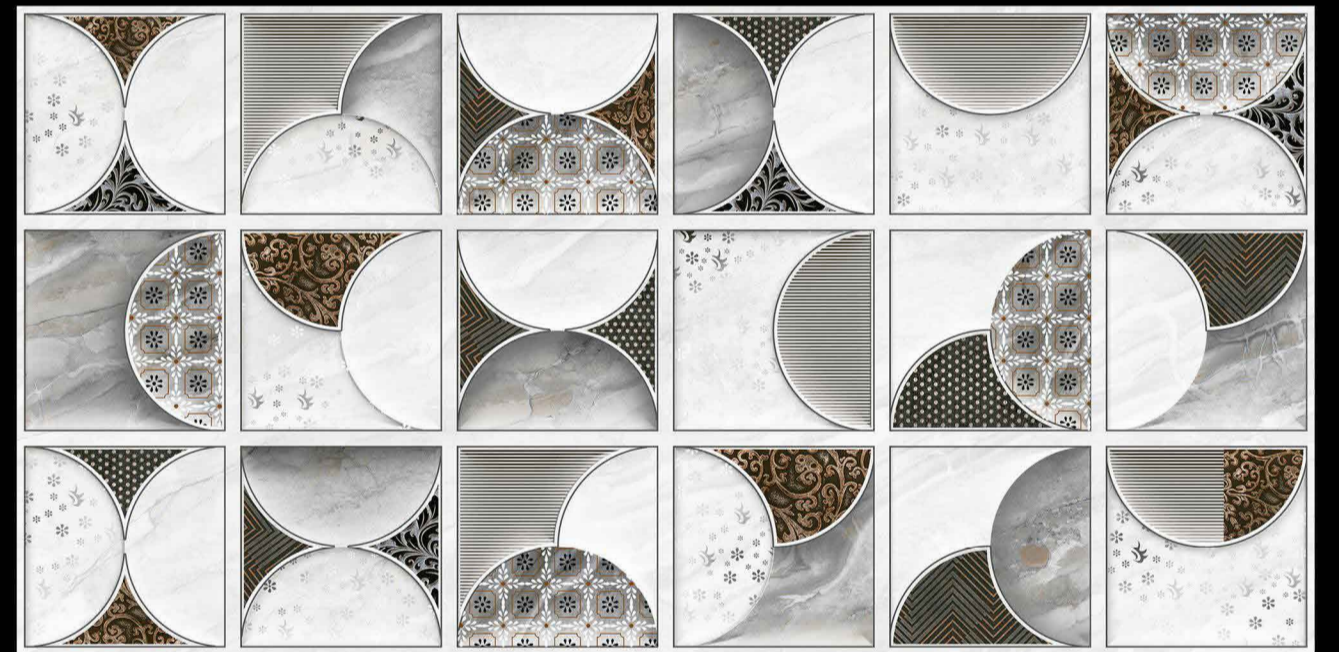

Glossy Finish

D.NO - SM-559

HL-2

HL-2

L

Glossy Finish

D.NO - SM-560

L