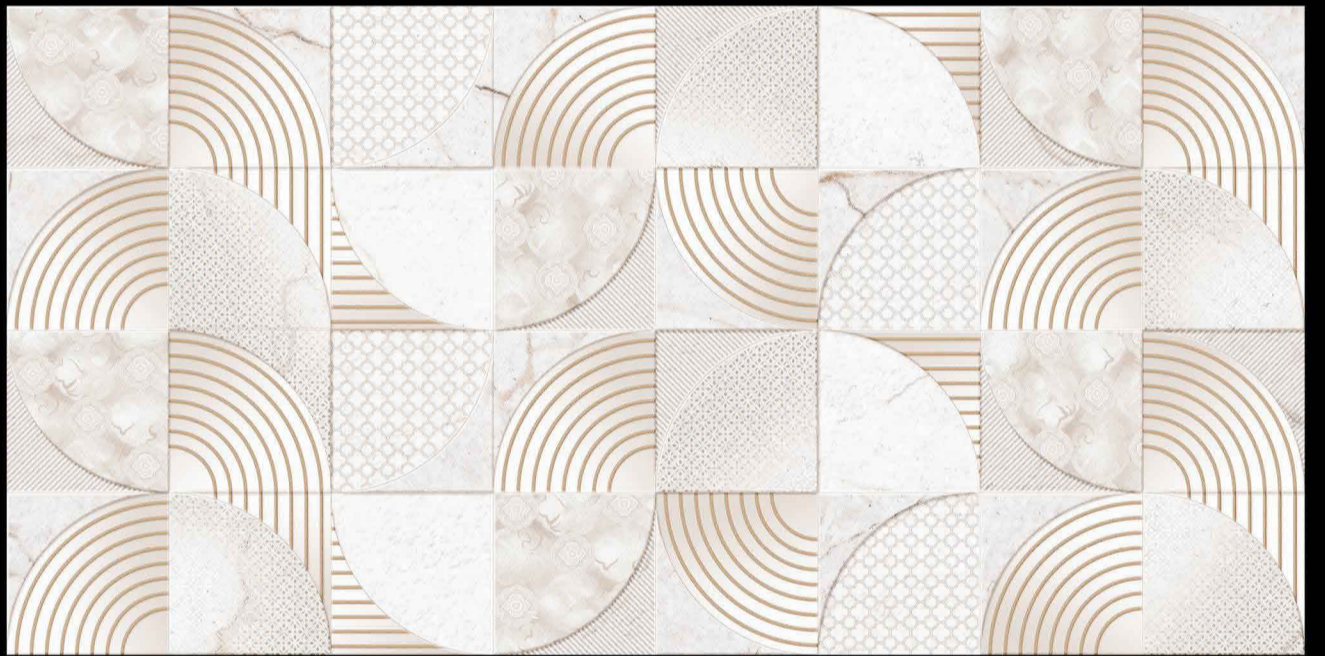

digital wall tiles

300 x 600 mm

Glossy Finish

D.NO - SM-592

L

HL-1

HL-1

L