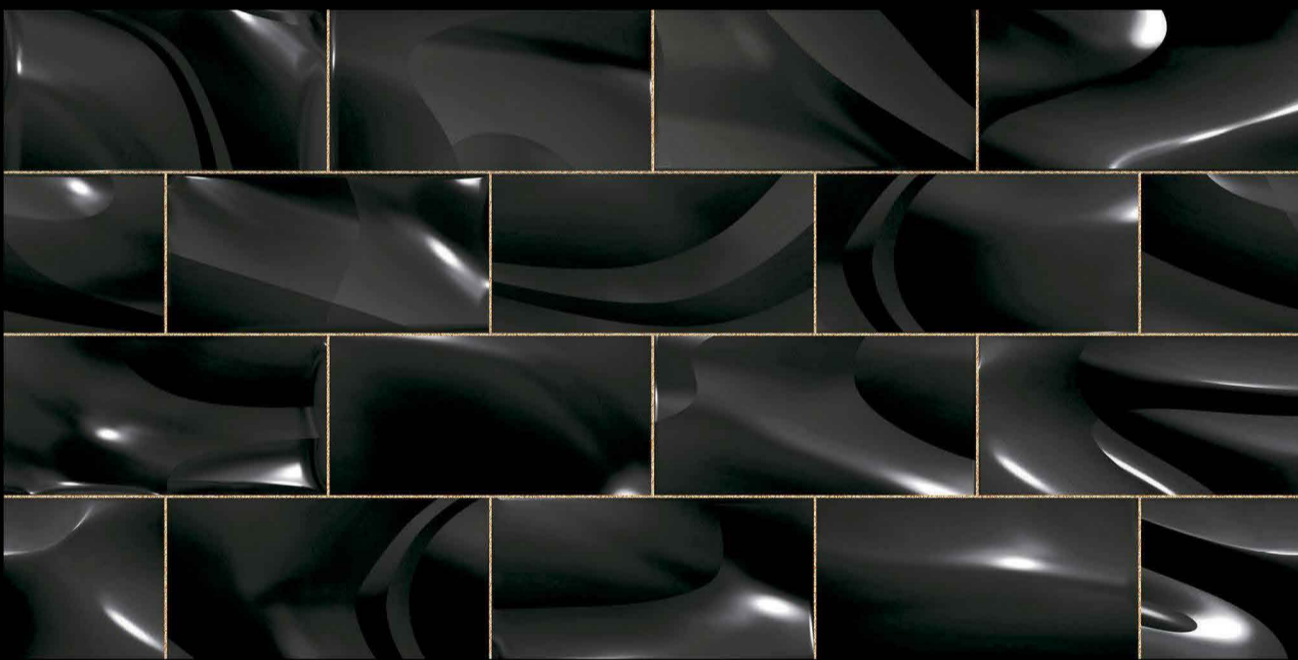

HL-1

HL-1

L

digital wall tiles

300 x 600 mm

Glossy Finish

D.NO - SM-571

L