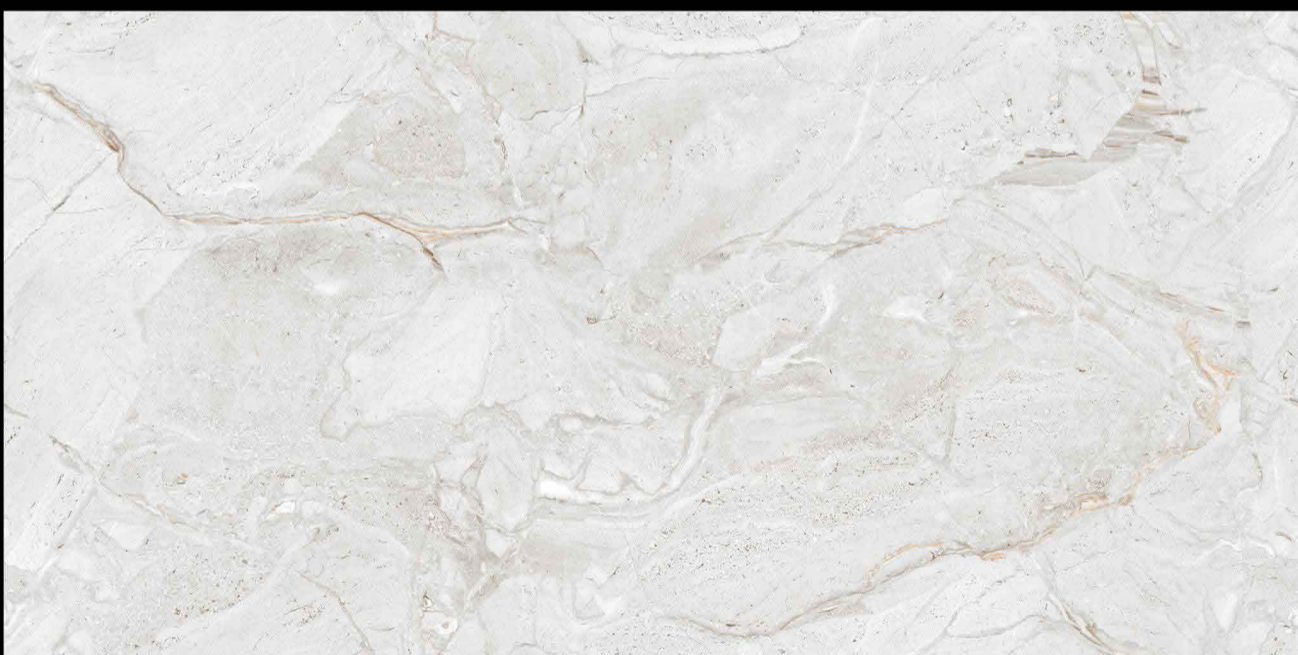

Glossy Finish

D.NO - SM-552

L

HL-1

L

HL-1