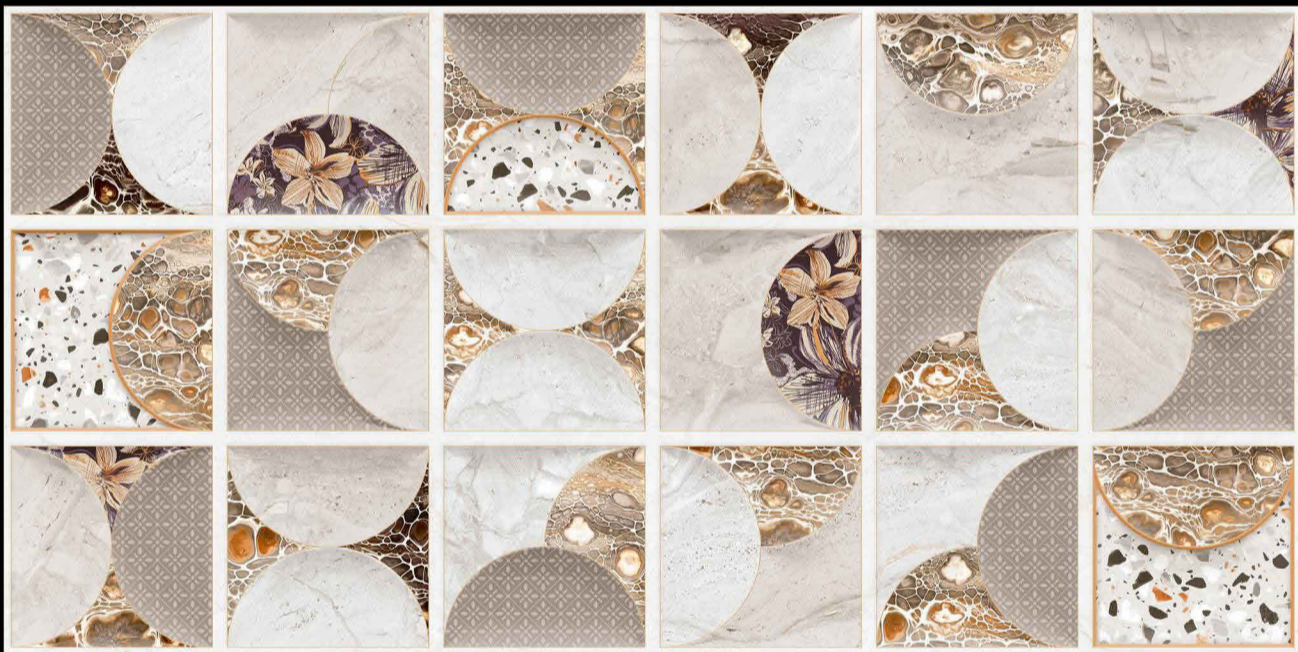

Glossy Finish

D.NO - SM-552

L

HL-1

L

HL-1