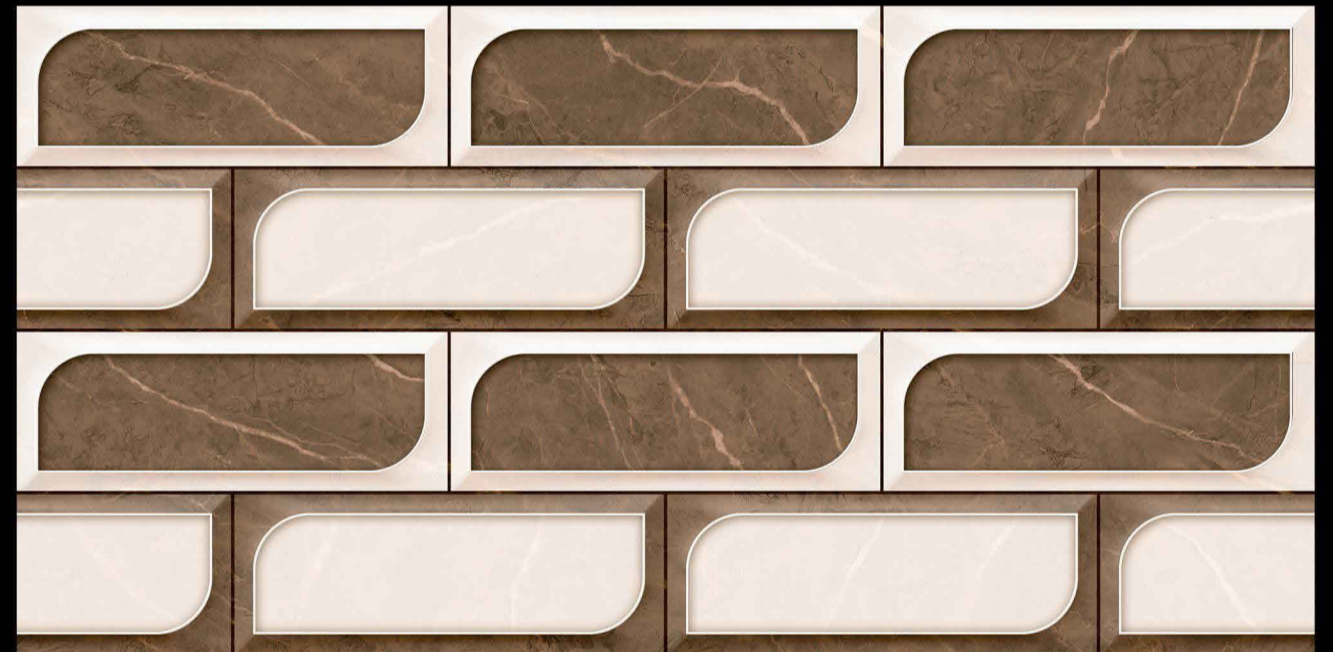

Glossy Finish

D.NO - SM-576

L

HL-1

HL-1

D

digital wall tiles

300 x 600 mm