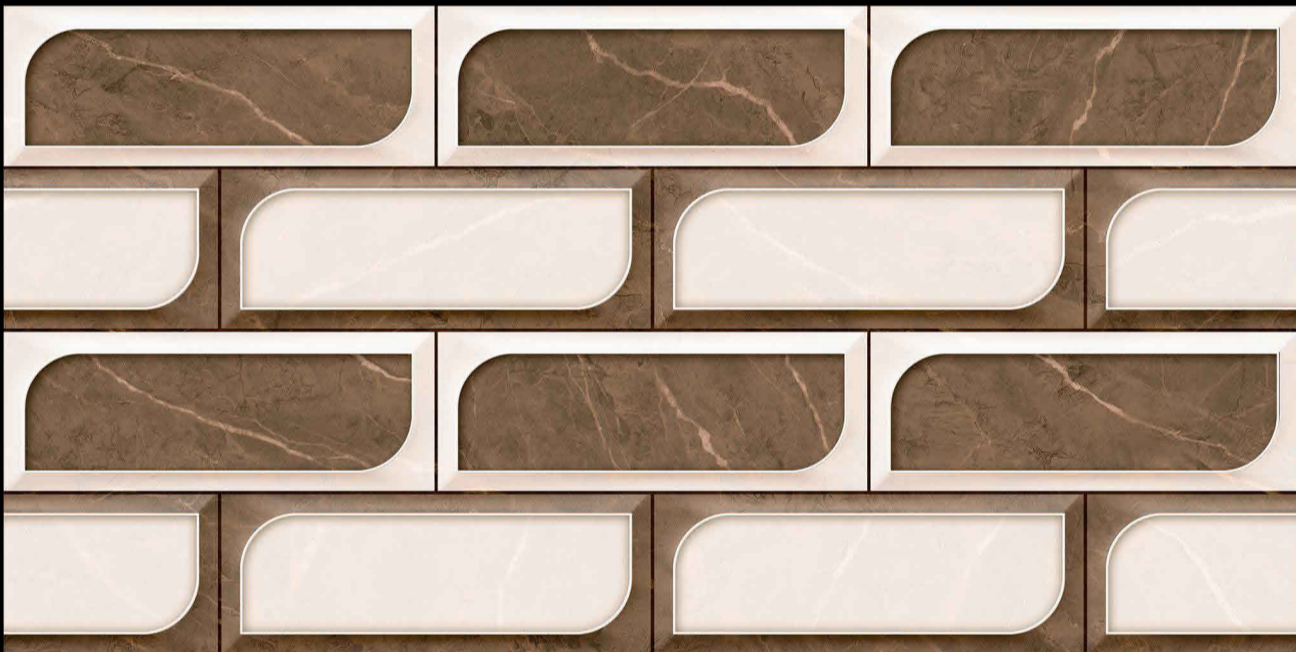

Glossy Finish

D.NO - SM-576

L

HL-1

HL-1

D

digital wall tiles

300 x 600 mm