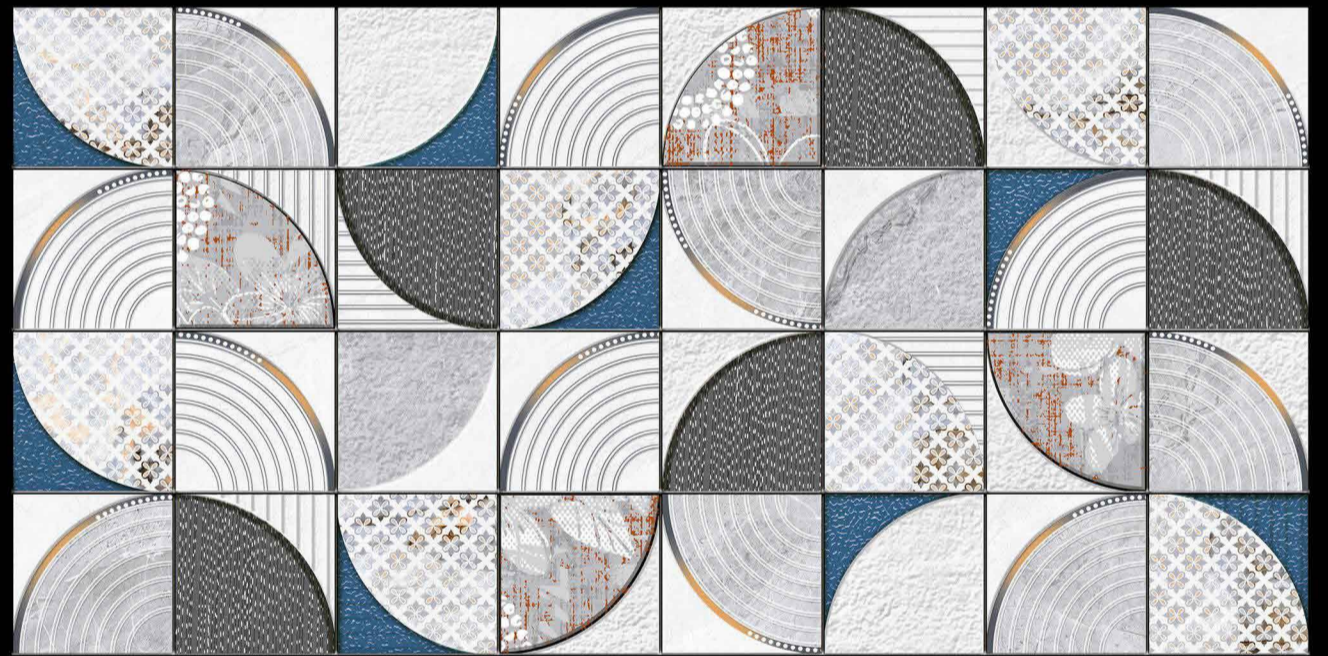

HL-1

HL-1

L

Glossy Finish

D.NO - SM-572

L

HL-1

HL-1