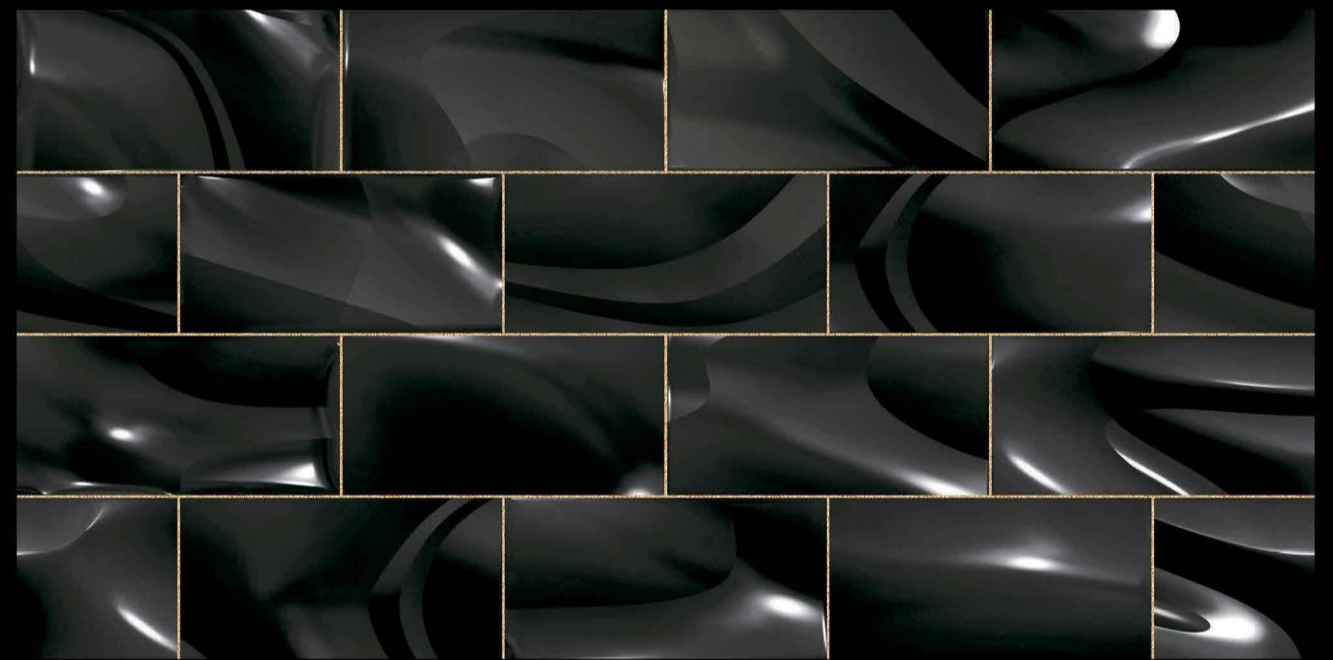

HL-1

HL-1

L

digital wall tiles

300 x 600 mm

Glossy Finish

D.NO - SM-571

L