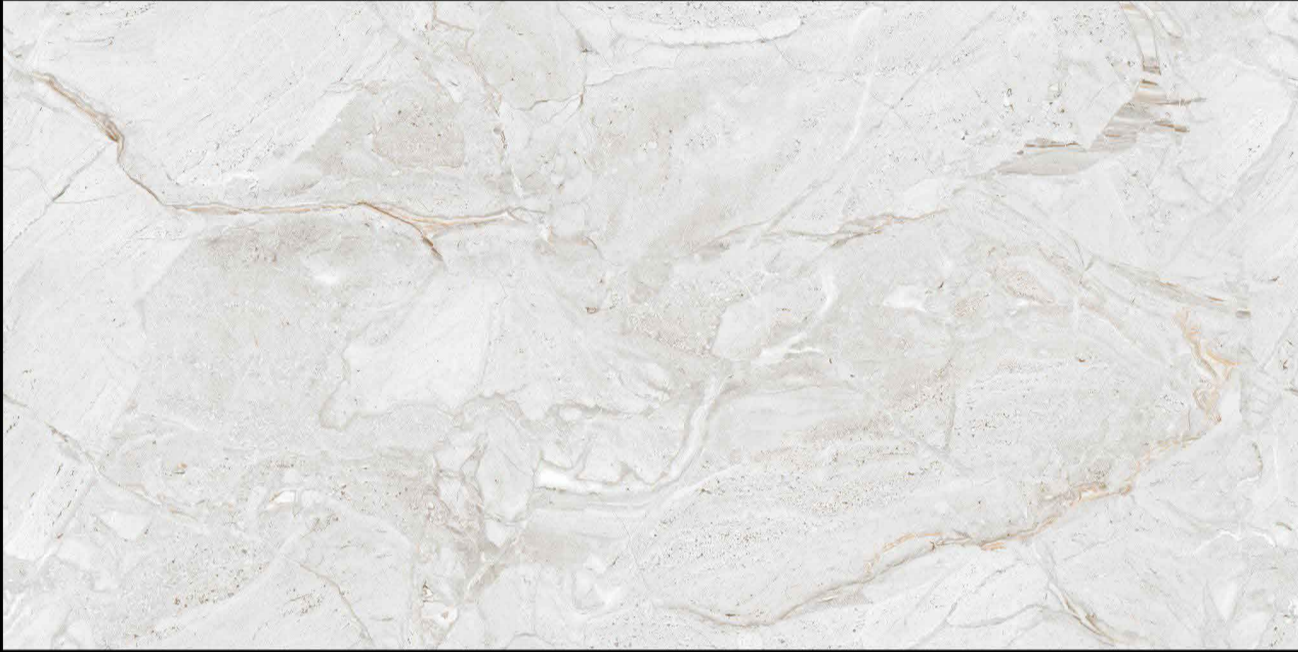

Glossy Finish

D.NO - SM-552