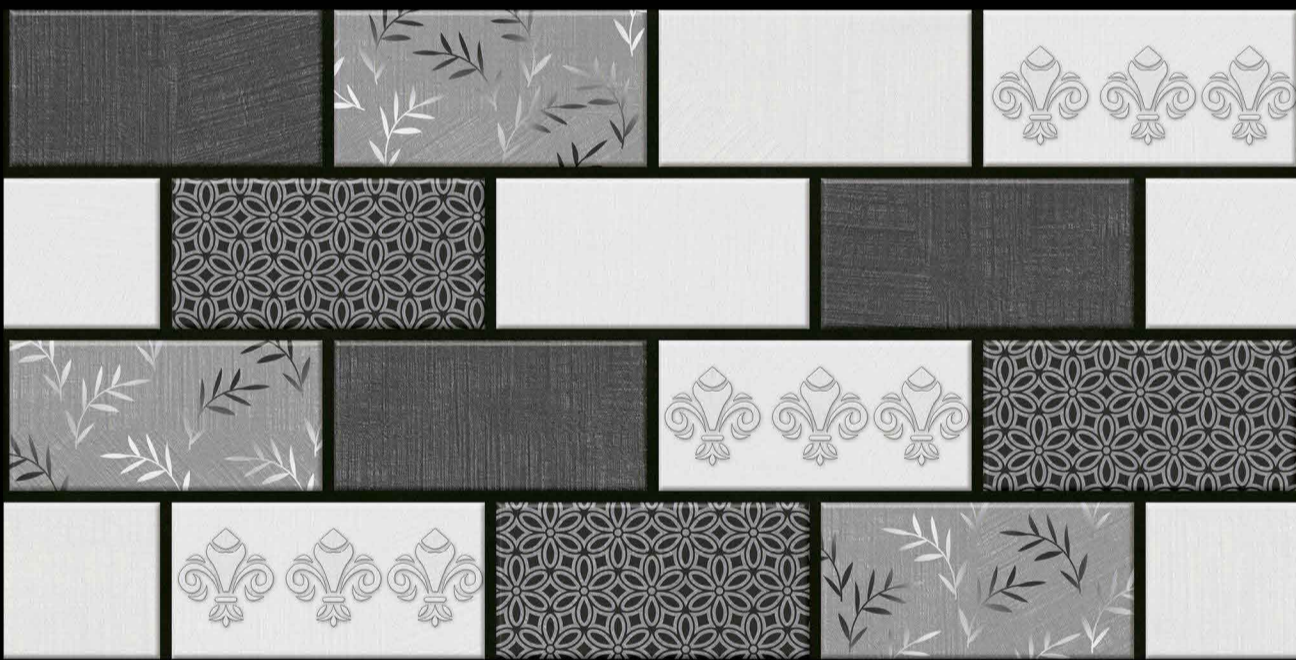

HL-1

HL-1

D

digital wall tiles

300 x 600 mm

Glossy Finish

D.NO - SM-568

L