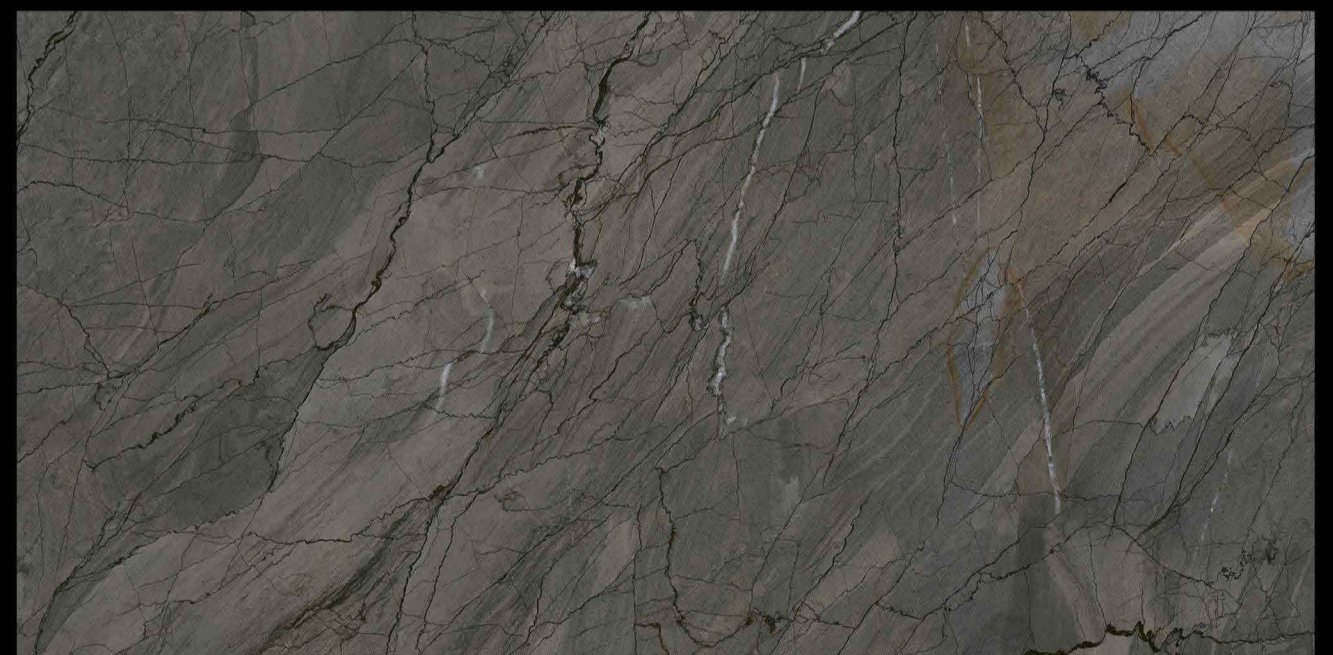

HL-1

HL-1

D

digital wall tiles

300 x 600 mm

Glossy Finish

D.NO - SM-568

L