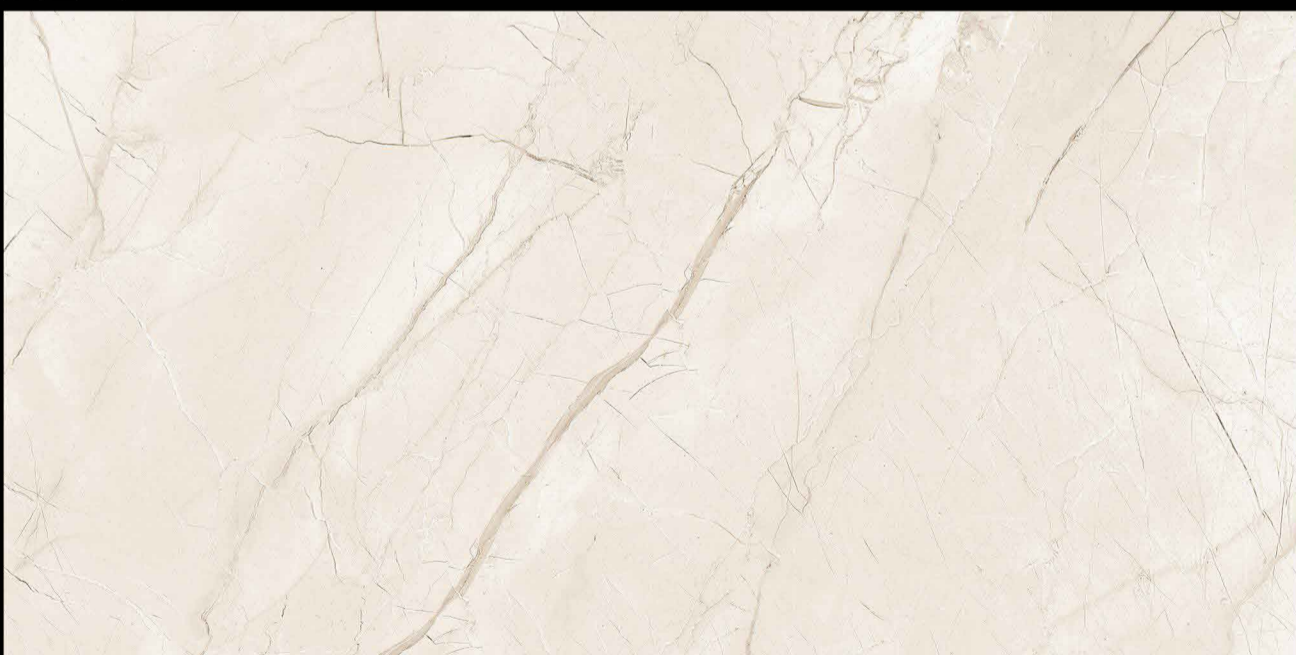

Glossy Finish

D.NO - SM-590

L

HL-1

HL-1

L