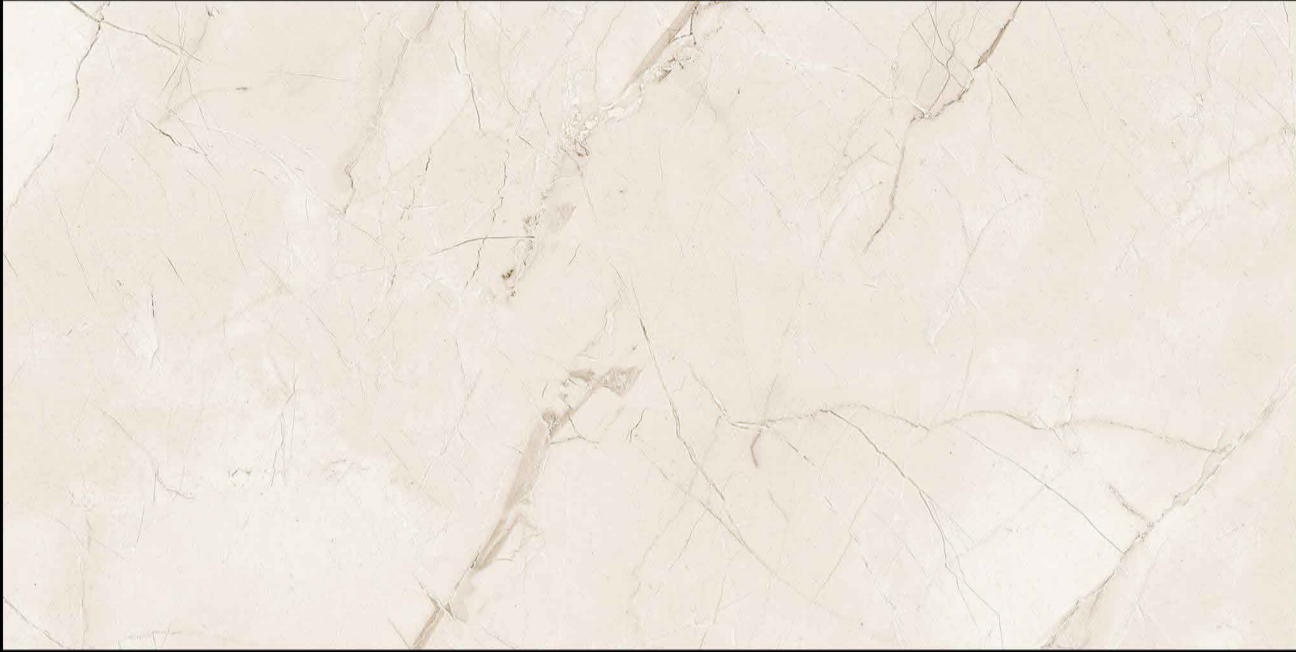

HL-2

D

digital wall tiles

300 x 600 mm

Glossy Finish

D.NO - SM-590

L

HL-1