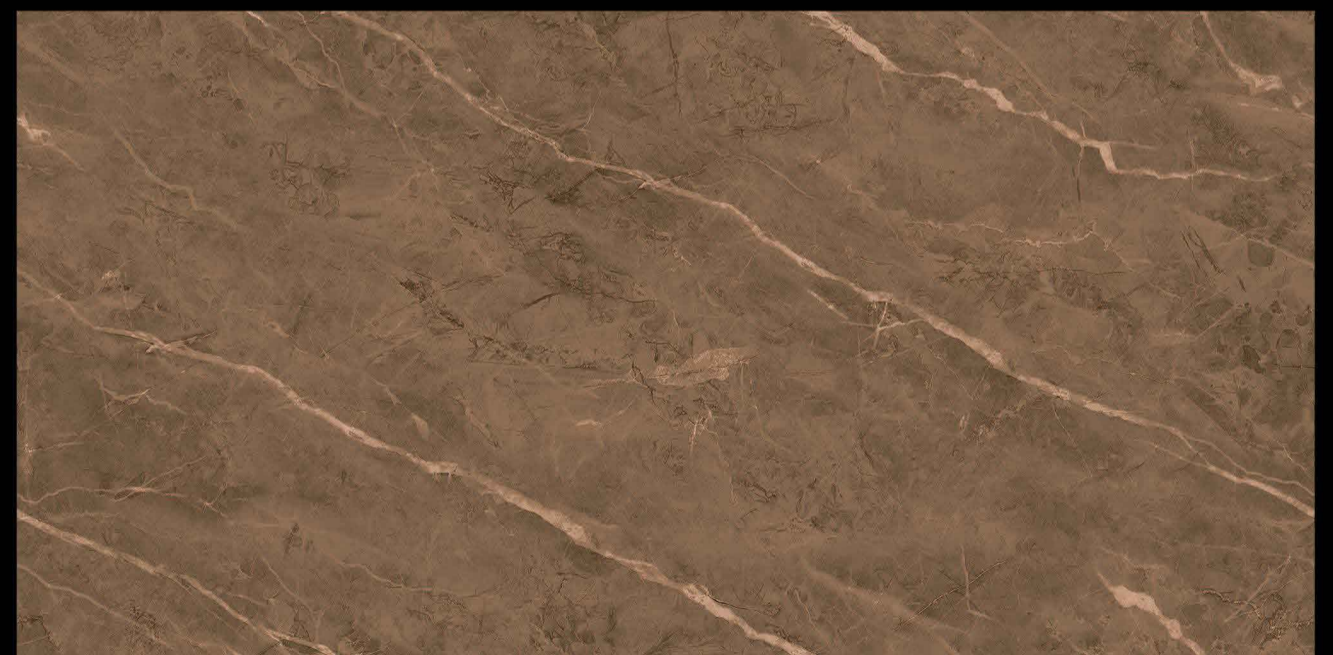

Glossy Finish

D.NO - SM-576

L

HL-1

HL-1

D

digital wall tiles

300 x 600 mm