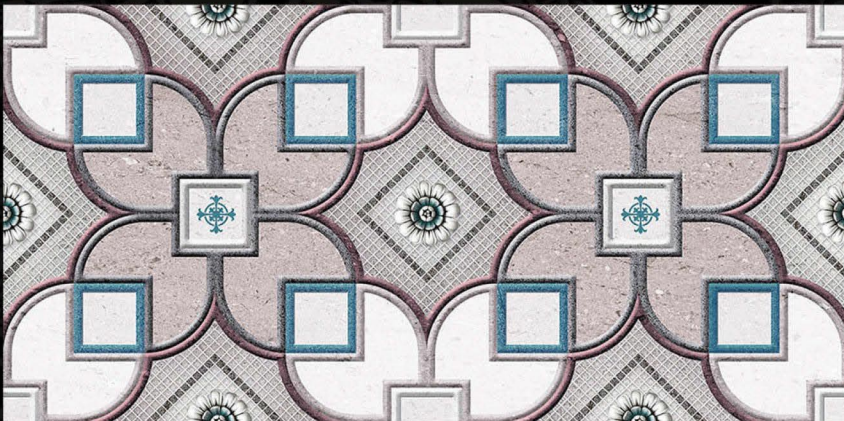

7037

L

HL1

D

MATT

250X500mm

P,312,P