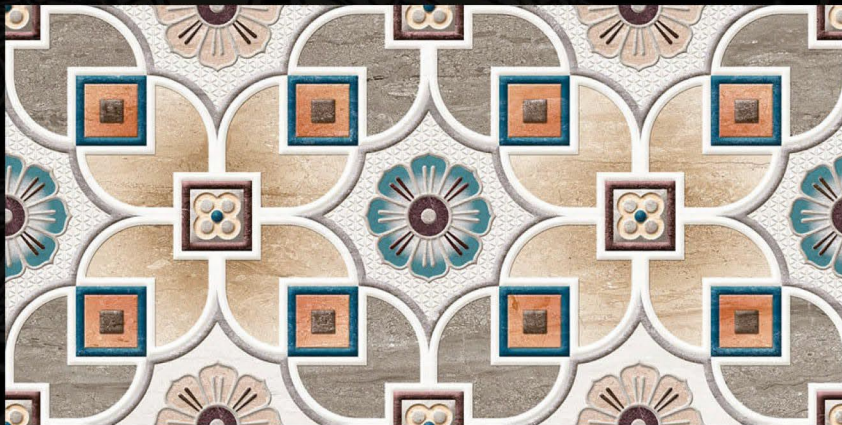

MATT

250X500mm

306

7053

L

HL1

D

MATT