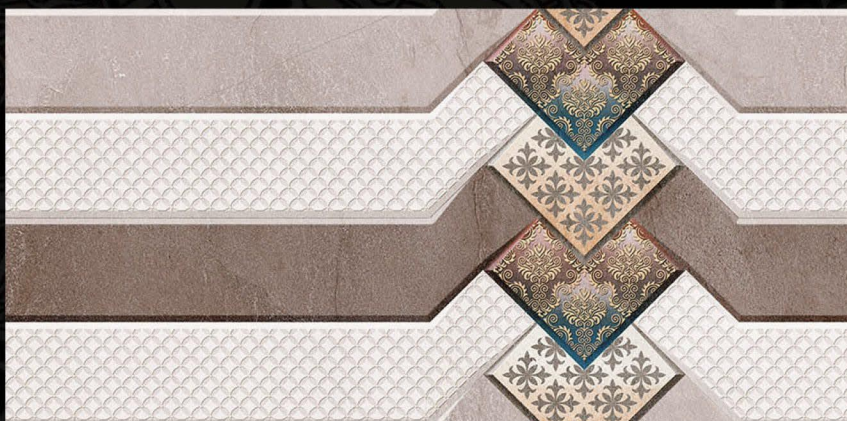

L

HL2

D

MATT

250X500mm

P,305,P

7029

L