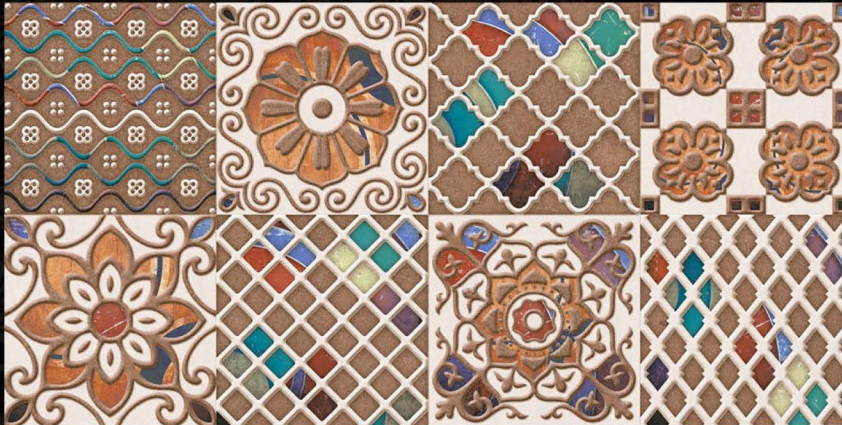

7068

L

HL1

D

MATT

250X500mm

P,309,P