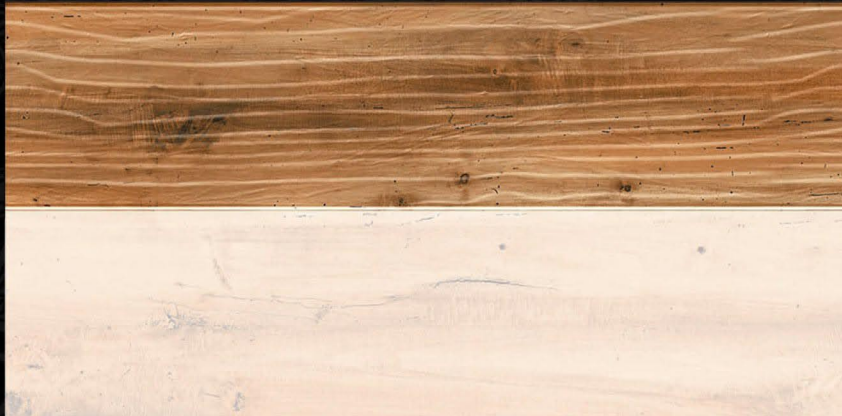

MATT

250X500mm

306,311,306

7047

L

HL1

D

MATT