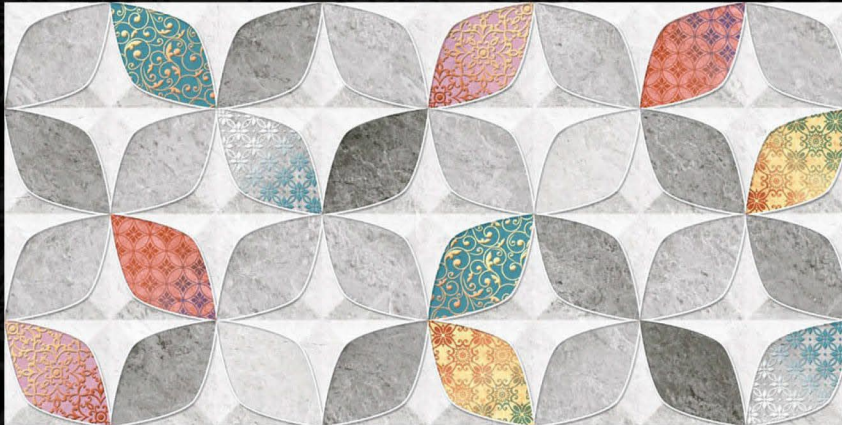

5072

L

HL1

D

GLOSSY

250X500mm

P,308,P